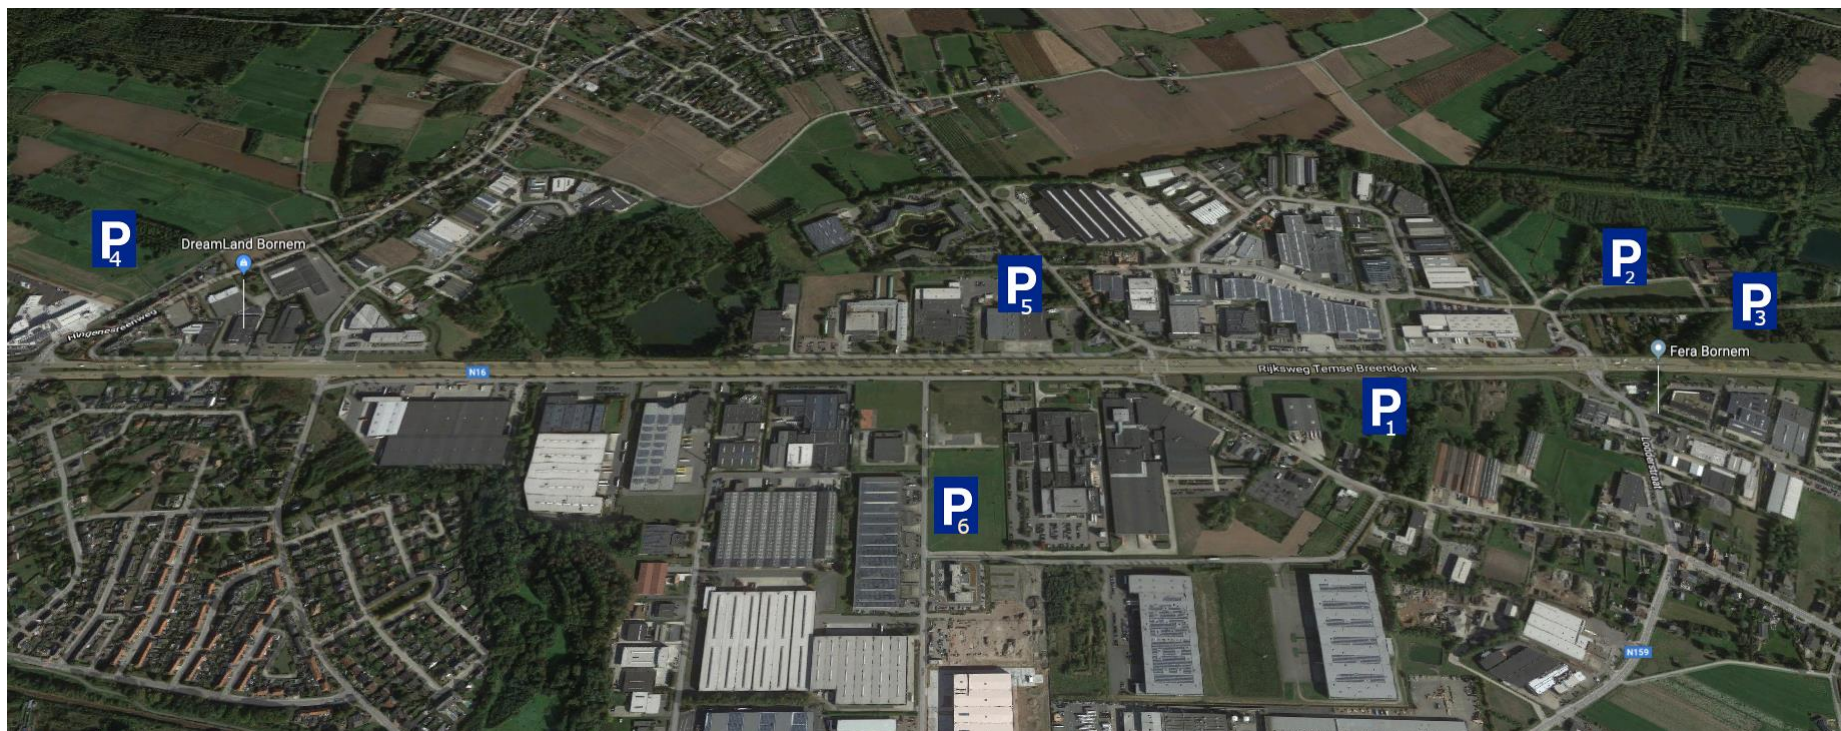

# Overview Parkings Dodentocht 2019

Naam	Omschrijving	Adres	Capaciteit	Opmerkingen
P1	Lodderstraat vanaf Audi garage richting Temse	Lodderstraat 17	+ - 200	Ook de naastgelegen weilanden
P2	Middenstuk wei Schoonaardestraat	Schoonaardestraat 13	+ - 100	
P3	Grote wei thv Schoonaardestraat	Schoonaardestraat 13	+ - 200	
P4	Wei naast Aerts trucks	Hingenesteenweg 66	+ - 200	Wandelparcours passeert hier!
P5	Calberson site (nu VRD eigendom)	Rijksweg 11	+ - 200	Naastgelegen terreinen ex Edialux ook
P6	Weide Qualiphar	Industrieweg 2	+ - 300	